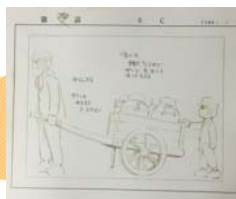

①映像によるアニメが出来るまでの制作過程の紹介：約15分

②「世界名作劇場の制作現場」資料室の見学：約30分

作画機

彩色仕上げ

編集機

編集作業机

③16mmフィルムによる「世界名作劇場作品」の上映：約15分

16mm映写機

④世界名作劇場の制作原画・作品絵画の見学：約30分

⑤トレース作画の体験ワークショップ：約30分

■世界名作劇場複製画（10点の中から1点お選び頂けます）

画サイズ：A3、額装サイズ：約55cm×43cm×1.4cm、印刷方法：キャラファイングラフ印刷

あらいぐまラスカル「夏の湖」

あらいぐまラスカル「たんぽぽ」

世界名作劇場「ラスカルと仲間たち」

ロミオの青い空「ロミオとアルフレド」