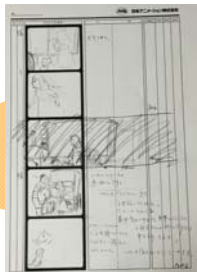

①映像によるアニメが出来るまでの制作過程の紹介：約15分

②「世界名作劇場の制作現場」資料室の見学：約30分

作画機

彩色仕上げ

編集機

編集作業机

③16mmフィルムによる「世界名作劇場作品」の上映：約15分

16mm映写機