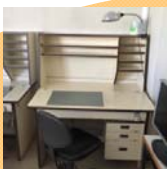

⑤トレース作画の体験ワークショップ：約30分