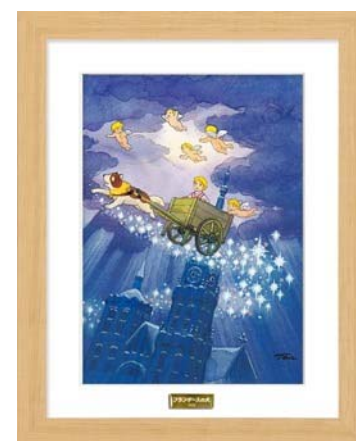

フランダースの犬「天使の空」