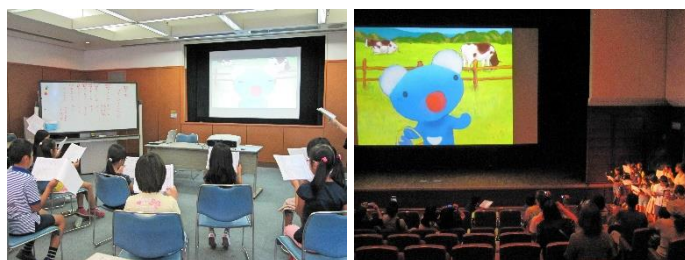

**16:15の回(推奨年齢:5歳以上)**  
 「映画ちびまる子ちゃん イタリアから来た少年」

※「キッズライブ」・・・アニメ制作体験ワークショップで声優体験をしたお子様がアテレコに挑戦します  
 ※「ライブシネマ」・・・プロの声優が生アテレコを行います

アニメ制作体験ワークショップ

【1】「うっかりペネロペ」声優体験

アニメ「うっかりペネロペ」の吹き替えに挑戦します。  
プロの声優の指導を受け、上映会で実際にアテレコを行います。

- ・対象年齢： 小学生
- ・実施時間： 10:30～12:45／12:30～14:45  
※各回先着10名(開始30分前から受付開始)

※昨年の様子

【2】「ラスカル」作画体験

プロのアニメーターが使用する機材「トレース台」を使用し、「ラスカル」の作画を体験。  
ラスカルの動くパラパラアニメ作りにチャレンジします。

- ・対象年齢： 小学生
- ・実施時間： 14:30～15:15／15:30～16:15／16:30～17:15  
※各回先着10名(開始30分前から受付開始)