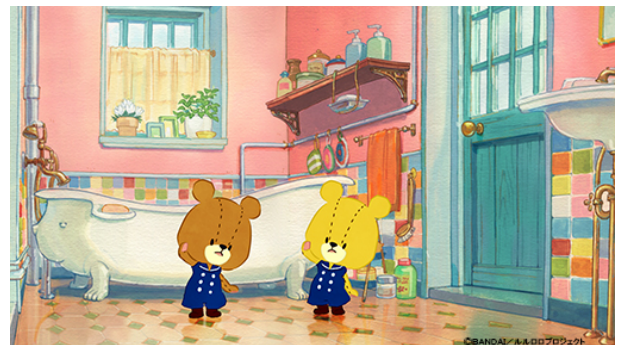

■「がんばれ！ルルロロ」とは

大ベストセラー絵本「くまのがっこう」シリーズから生まれたTVシリーズ・アニメ。

とある田舎町を舞台に、お洗濯、おつかい、お風呂そうじ、赤ちゃんのお世話……など、ふたごのルルとロロが毎日楽しいお仕事に挑戦します！

2013年1月にスタート、現在も毎週木曜日にEテレにて放送中。

グッズ・キャンペーン・アプリ・絵本など展開。海外でも人気を集めています。