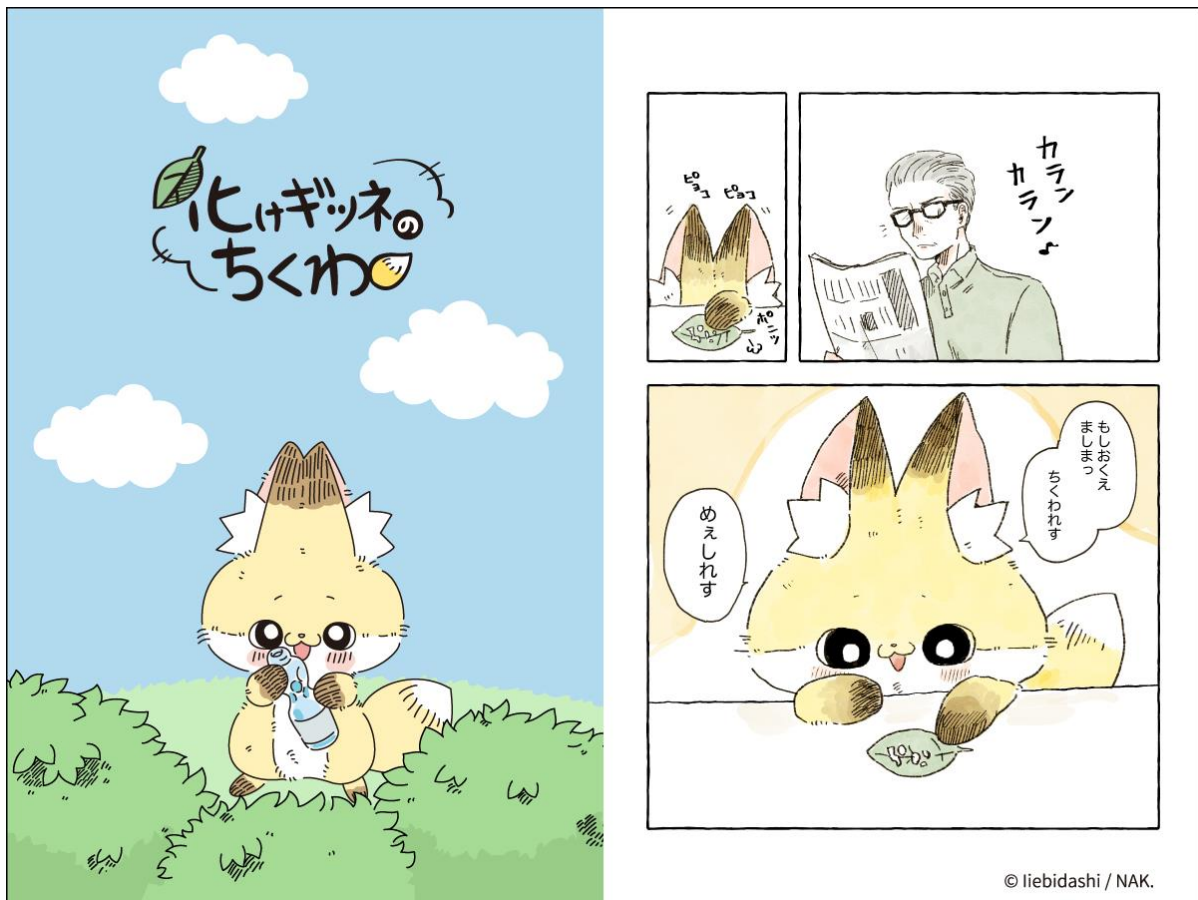

News Release

**SNSで話題沸騰の人気コミック「化けギツネのちくわ」
書籍発売&ポップアップショップ開催が決定！**

日本アニメーション株式会社(本社:東京都中央区、代表取締役社長:石川和子)は、2024年5月より、『化けギツネのちくわ』のライセンス展開を開始いたします。

『化けギツネのちくわ』は、井々エビ出汁さんがSNSで連載している人気コミックで、化けギツネの「ちくわ」と雑貨屋カタオカ商店の店主「正一」のふんわりやさしく、ほっこりする日常を描いた作品です。今後、様々なイベントやマーチャンダイジングを通じて、『化けギツネのちくわ』の魅力を発信してまいります。

この度、『化けギツネのちくわ』の書籍発売及びポップアップショップの開催が決定いたしました。いずれも、『化けギツネのちくわ』としては初めての展開です。

SNSで連載されている大人気コミックがついに書籍化！

『化けギツネのちくわ』の書籍が、2024年6月7日(金)に発売されます。書籍化にあたり、井々エビ出汁さんが特別に描き下ろしたエピソードも収録。2024年5月9日(木)より、Amazon、楽天および全国の書店などで予約受付を開始しました。