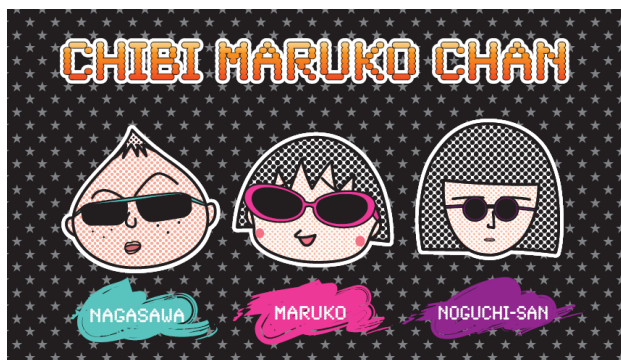

ふなっしー×ちびちびまる子ちゃん コラボレーショングッズ(一部)

※発売時期については調整中です。決定次第、公式サイトで発表してまいります。

クリアファイル
予定売価: 350円(税抜)

缶バッジ(全2種)
予定売価: 各300円(税抜)

マグネット(全3種)
予定売価: 各450円(税抜)

メモ帳
予定売価: 450円(税抜)

ページ

© ふなっしー © S.P / N.A

日本アニメーションオフィシャルショップ ANi★CUTE 「ちびまる子ちゃん25周年フェア」概要

- 概要 「ちびまる子ちゃん」関連商品を1000円以上お買い上げの方にプレゼントが当たるキャンペーン
- 実施場所 日本アニメーションオフィシャルショップ ANi★CUTE(あに★きゅーと)
- 期間 2月19日(木)～25日(水)

「ちびまる子ちゃん25周年フェア」で初披露の新柄 CHIBI MARUKO CHAN(Rock Style)

「ちびまる子ちゃん」はファミリー層をターゲットにしたデザインを中心にグッズ展開していますが、「ANi★CUTE」を出店している池袋という街の特性を意識し、ポップカルチャーを好む若者や外国人観光客の方をターゲットに、目に留まりやすい、インパクトのあるデザインを開発しました。

CHIBI MARUKO CHAN(Rock Style) グッズ(一部)

左)ランチバッグ(2種) 各680円(税抜) / 中)アクリルキーホルダー(3種) 各580円
右)タイツ(2種) 各3500円(税抜)