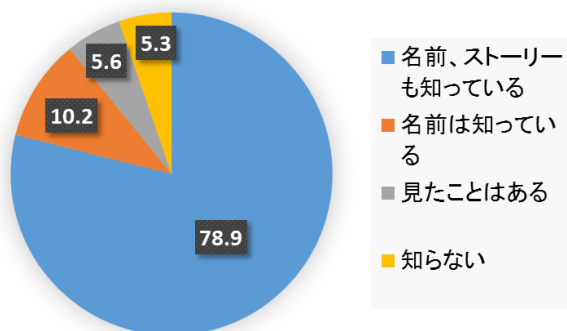

ちびまる子ちゃん

©さくらプロダクション／日本アニメーション

アニメ『ちびまる子ちゃん』
フジテレビ系列にて毎週日曜 午後6時放送中

■原作

コミックス「ちびまる子ちゃん」
(現在16巻まで発売中。発行部数は累計3,500万部以上)

■作品紹介

静岡県清水市(現:静岡県静岡市清水区)を舞台に、そこに暮らす一家・さくら家の次女である小学3年生のまる子(さくら ももこ)と家族、友だちとの日常を、楽しく面白く、時に切なく描いた心温まる作品。

■歴史

1986年7月 「りぼん」(集英社)8月号にて連載を開始
1990年1月 テレビアニメシリーズ放映開始
2010年1月 テレビ放映20周年
2011年7月 原作漫画誕生25周年
2015年1月 **テレビ放映25周年**

「日曜夕方の顔」として、
老若男女問わず愛される国民的アニメに！

作品認知度96.7%！

※出典:「第11回キャラクターイメージ調査」
(2012年 キャラクター・データバンク調査
／サンプル:満3～65歳の男女 計2,000名)

ふなっしー

千葉県船橋市非公認のご当地キャラ。

両親は普通の梨の木で、ふなっしーは2000年に1度だけ現れる奇跡の梨の妖精。落書きがそのまま飛び出したような雑でゆるい顔が特徴。船橋発日本を元気に！を合言葉に元気に活動中。

【職業】 梨の妖精

【性格】 口は悪く虚言癖があるけど案外素直

©ふなっしー

<本件に関するお問い合わせ先>

日本アニメーション株式会社 広報・宣伝担当:弥山(ややま)
電話:03-3574-6281 携帯:050-3394-5089
E-mail:yayama@nippon-animation.co.jp

正式な画像データをご用意いたしますので、お気軽にお問い合わせください。
画像掲載の際はコピーライトを記載いただきますようお願い申し上げます。

・ふなっしー×ちびちびまる子ちゃん: © ふなっしー © S.P / N.A
・ちびまる子ちゃん: © さくらプロダクション / 日本アニメーション