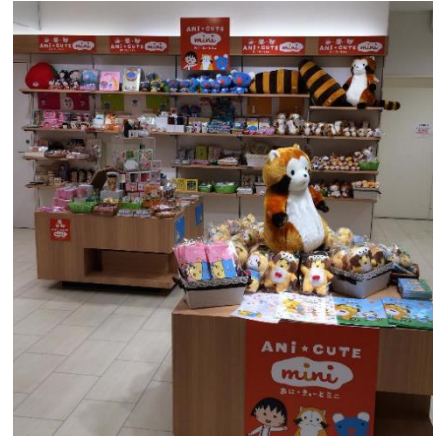

© N.A. © S.P/N.A © G.J.

4月18日(土)～6月18日(木)、紀伊國屋書店 西武渋谷店アクティブスペースにて
期間限定で展開されるオフィシャルグッズコーナー「ANI★CUTE mini」。

※開催概要および詳細につきましては、恐れ入りますが次のページをご参照ください※

紀伊國屋書店

アニメ制作会社・日本アニメーションが手掛けた
アニメ作品のグッズがいろいろ！

© NIPPO ANIMATION CO., LTD.

隣接する「カフェコムサ渋谷店」で発売される
ラスカルをイメージしたスペシャルタルト

開催概要

日本アニメーションオフィシャルグッズコーナー 「ANi★CUTE mini(あに★きゅーとみに)」概要

実施期間: 4月18日(土)～6月18日(木)

場所: 紀伊國屋書店 西武渋谷店内アクティブスペース
【住所】東京都渋谷区宇田川町21-1 西武渋谷店パーキング館 1F
【電話】03-5784-3561

アクティブスペース営業時間: 10:00～20:00
※イベント、商品入替等により営業時間が変更になる可能性があります

「ラスカル」「ちびまる子ちゃん」「ペネロペ」など、日本アニメーションが手掛けたアニメ作品のキャラクターグッズが購入できるオフィシャルグッズコーナー「ANi★CUTE mini」は、日本全国をキャラバン中です。

紀伊國屋書店 グランフロント大阪店の様子
(3月20日～)

カフェコムサ渋谷店 × 『あらいぐまラスカル』コラボレーションタルト 概要

商品名: カフェコムサ 渋谷店限定スペシャルメニュー『あらいぐまラスカル』ケーキセット

内容: 『あらいぐまラスカル』タルト&ドリンク(S)(コーヒーもしくは紅茶)

概要: 香りが良く甘くとろけるようなマンゴーに、ほろ苦いキャラメルクリームとココアマロンクリームをあわせ、濃厚なチョコレートタルトに飾りました。『あらいぐまラスカル』をイメージして作られた、期間限定のスペシャルメニュー。オリジナルドリンクカップとコースターがセットになったコラボレーションメニューです。

価格: 1,000円(税込)
実施期間: 4月18日(土)～6月18日(木)